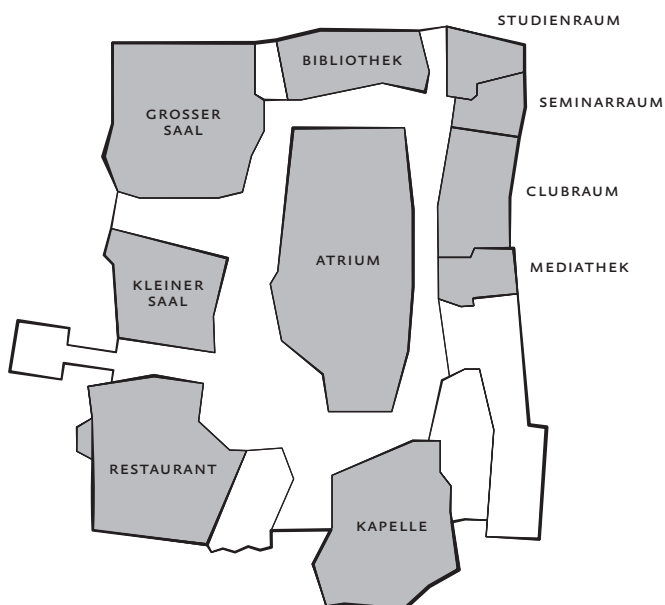

Katholische Akademie
Schwerte

Übersicht der Räumlichkeiten

1. OG

2. OG

EG

UG